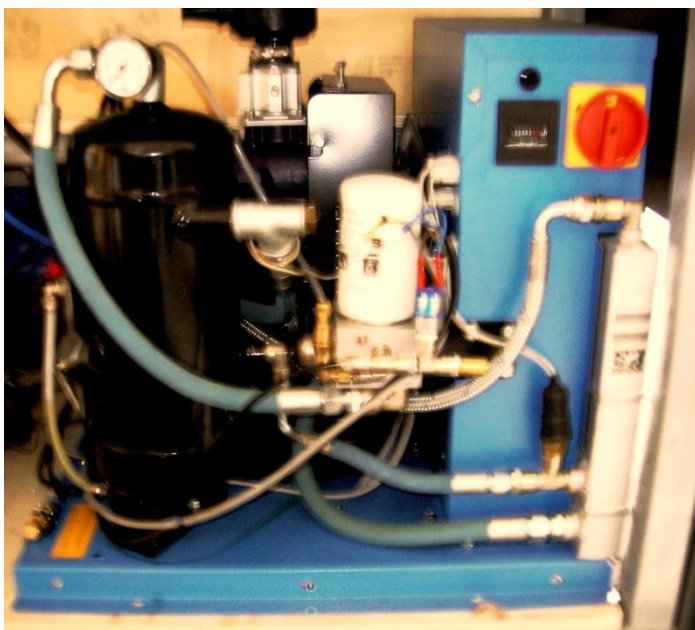

FITNESS 5D

SPORT E DIVERTIMENTO

Componenti del sistema Fitness 5D virtual

Le Bike rappresentate nella foto, non corrispondono ad immagini effettive ma sol Fax-simile

Vista dietro

Attacco proiettori

Le Bike rappresentate nella foto, non corrispondono ad immagini effettive ma sol Fax-simile

Schermo Polarizzato 4,60 mt diagonale, formato 16:9 con Telaio in Alluminio e Tensori

Proiettore Epson per proiezioni 3D polarizzate

Show Control per sincronizzazione movimenti e riproduzione filmati

Bombola Aria con manometro e valvola di sicurezza a norma

Compressore silenzioso

Professional Rack 19" per alloggiamento Show Control

- Per tutti i dettagli , su gli altri componenti richiedi l'offerta personalizzata